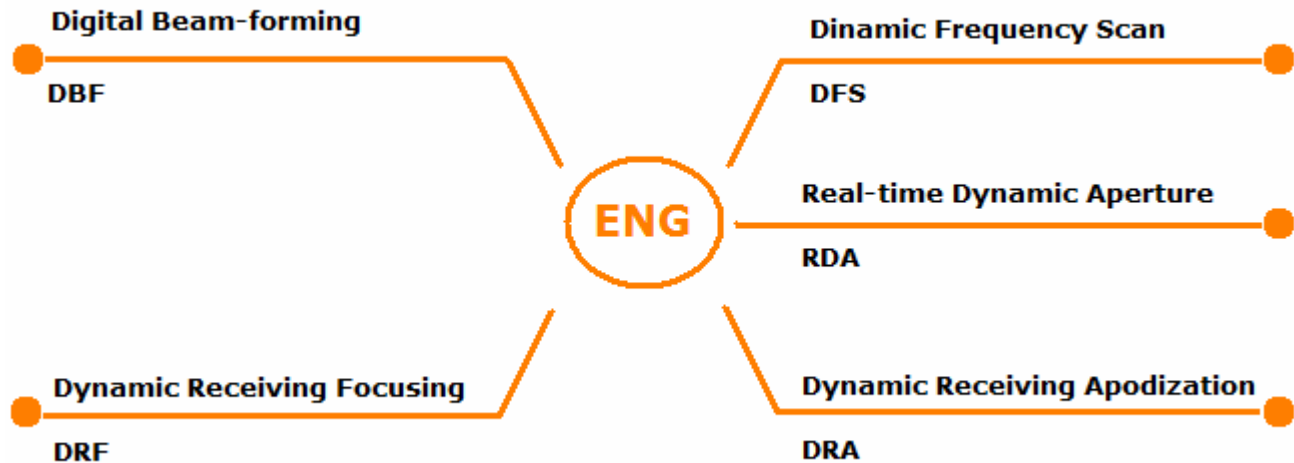

Bajo consumo de poder

USB 2.0 Conexión para bajar en tiempo real.

Software que provee manejo de imagenes en el computador, procesamiento de imagenes, anotaciones y manejo de casos.

Tecnología Digital Completa

La Tecnología dinámica asegura una imagen clara desde cerca a lejos

Excelente Calidad de Imágenes

Procede de una tecnología completa
Procesamiento avanzado de imágenes

Ecografo Digital Portátil

Especificaciones Técnicas

- Modo de scaneo : Convex/Linear
Modo visualizacion : B,B+B,B+M,M,4B
Escaneo de profundidad : 80-220 mm (Rectal probe)
Escala de grises : 256
Cine-loop : 400 imágenes
Almacen de imágenes : 128 imágenes
Conversion de imagen : arriba/abajo, izquierda/derecha
Captura imágenes : acercamiento y congelamiento
Medidas : distancia, circunferencia, area, volumen, EF frecuencia, frecuencia cardiaca, tiempo
OB medición : BPD, GS, CRL, FL, HC, AC, EDD, GA, FW
Conexión : Video (PALD, NTSC), USB 2.0, Mouse
Monitor : 5 inch TFT color LCD
Body Marks : 40
Comentario : dia&hora, nombre, sexo, edad, hospital, anoptaciones
Aplicaciones : Equino, bovino, ovino, porcino, perro, gato, otros
Peso : 700 g (one probe included)
Dimensión : 230mmx120mmx38mm
Duracion bateria : 3 horas
Configuracion : 6.5Mhz Rectal Linear (6.5MHz, 7.5MHz, 8.5MHz)
Opcionales : 60R/3.5Mhz Convex (2.5MHz, 3.5MHz, 5.0MHz)
7.5Mhz Linear (6.5MHz, 7.5MHz, 8.5MHz)
20R/5.0Mhz Micro-Convex (4.5MHz, 5.0MHz, 5.5MHz)
Impresora
Bateria adicional
Cargador para carro