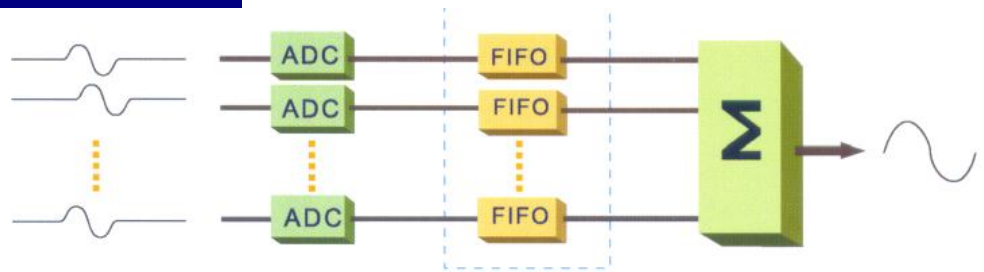

M&I Globaltech

www.miglobaltech.com

Ecografo Digital Portatil

Con la mas avanzada Tecnologia el Ecografo Digital Portatil ofrece una excelente calidad de imagen de alta resolucion y definicion. Con una amplia seleccion de transductores multifrecuencia y potente paquete de software de medicion y analisis provee amplia gama de aplicaciones.

Tecnología Digital Completa

Tecnologia digital que asegura alta definicion de imágenes

La Tecnologia dinamica asegura una imagen clara desde cerca a lejos

Excelente Calidad de Imágenes

Procede de una tecnologia completa
Procesamiento avanzado de imágenes

Ecografo Digital Portatil

Especificaciones Técnicas

- Modo de scaneo : Convex/Linear
Modo visualización : B,B+B,B+M,M,4B
Escaneo de profundidad : 60-130 mm (Rectal probe)
Escala de grises : 256
Cine-loop : 511 imágenes
Almacen de imágenes : 32 imágenes
Conversion de imagen : arriba/abajo, izquierda/derecha
Captura imágenes : acercamiento en tiempo real y congelamiento
Medidas : distancia, circunferencia, area, volumen, EF frecuencia, frecuencia cardiaca, tiempo
OB medición : Equine--GA (GSD) Bovine--GA (BL,SL,HL)
Swine---GA (HL) Sheep--GA (USD)
Cat--GA,EDD(HD,BD) Dog--GA,EDD(GSD,CRL,HD,BD)
Conexión Transductores : 2
Conexión : PAL-D Video out, USB 2.0
Monitor : 10 inch SVGA
Comentario : dia&hora, nombre, sexo, edad, hospital, anoptaciones
Aplicaciones : Equino, bovino, ovino, porcino, perro, gato,otros
Peso : 2.4 Kg (one probe included)
Dimensión : 292mmx230mmx41mm
Duracion bateria : 3 horas
Configuracion : 6.5Mhz Rectal Linear (6.5MHz, 7.5MHz, 8.5MHz)
Opcionales : 60R/3.5Mhz Convex (2.5MHz, 3.5MHz, 5.0MHz)
7.5Mhz Linear (6.5MHz, 7.5MHz, 8.5MHz)
20R/5.0Mhz Micro-Convex (4.5MHz, 5.0MHz, 5.5MHz)
Impresora
Bateria adicional
Cargador para carro