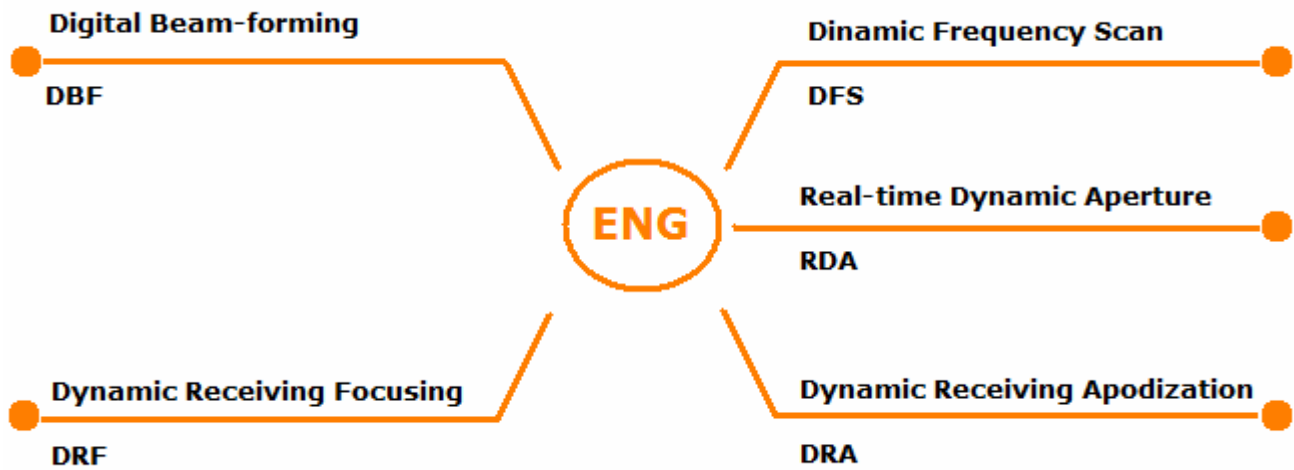

M&I Globaltech

www.miglobaltech.com

Ecografo Digital Portatil

Con la mas avanzada Tecnologia el Ecografo Digital Portatil ofrece una excelente calidad de imagen de alta resolucion y definicion. Con una amplia seleccion de transductores multifrecuencia y potente paquete de software de medicion y analisis provee amplia gama de aplicaciones.

Tecnología Digital Completa

Tecnologia digital que asegura alta definicion de imágenes

La Tecnologia dinamica asegura una imagen clara desde cerca a lejos

Excelente Calidad de Imágenes

Procede de una tecnologia completa
Procesamiento avanzado de imágenes

Ecografo Digital Portatil

Especificaciones Técnicas

- Modo de scaneo : Convex/Linear
Modo visualización : B,B+B,B+M,M,4B
Escaneo de profundidad : 60-130 mm (Rectal probe)
Escala de grises : 256
Cine-loop : 511 imágenes
Almacen de imágenes : 32 imágenes
Conversion de imagen : arriba/abajo, izquierda/derecha
Captura imágenes : acercamiento en tiempo real y congelamiento
Medidas : distancia, circunferencia, area, volumen, EF frecuencia, frecuencia cardiaca, tiempo
OB medición : Equine--GA (GSD) Bovine--GA (BL,SL,HL)
Swine---GA (HL) Sheep--GA (USD)
Cat--GA,EDD(HD,BD) Dog--GA,EDD(GSD,CRL,HD,BD)
Conexión Transductores : 2
Conexión : PAL-D Video out, USB 2.0
Monitor : 10 inch SVGA
Comentario : dia&hora, nombre, sexo, edad, hospital, anoptaciones
Aplicaciones : Equino, bovino, ovino, porcino, perro, gato,otros
Peso : 2.4 Kg (one probe included)
Dimensión : 292mmx230mmx41mm
Duracion bateria : 3 horas
Configuracion : 6.5Mhz Rectal Linear (6.5MHz, 7.5MHz, 8.5MHz)
Opcionales : 60R/3.5Mhz Convex (2.5MHz, 3.5MHz, 5.0MHz)
7.5Mhz Linear (6.5MHz, 7.5MHz, 8.5MHz)
20R/5.0Mhz Micro-Convex (4.5MHz, 5.0MHz, 5.5MHz)
Impresora
Bateria adicional
Cargador para carro